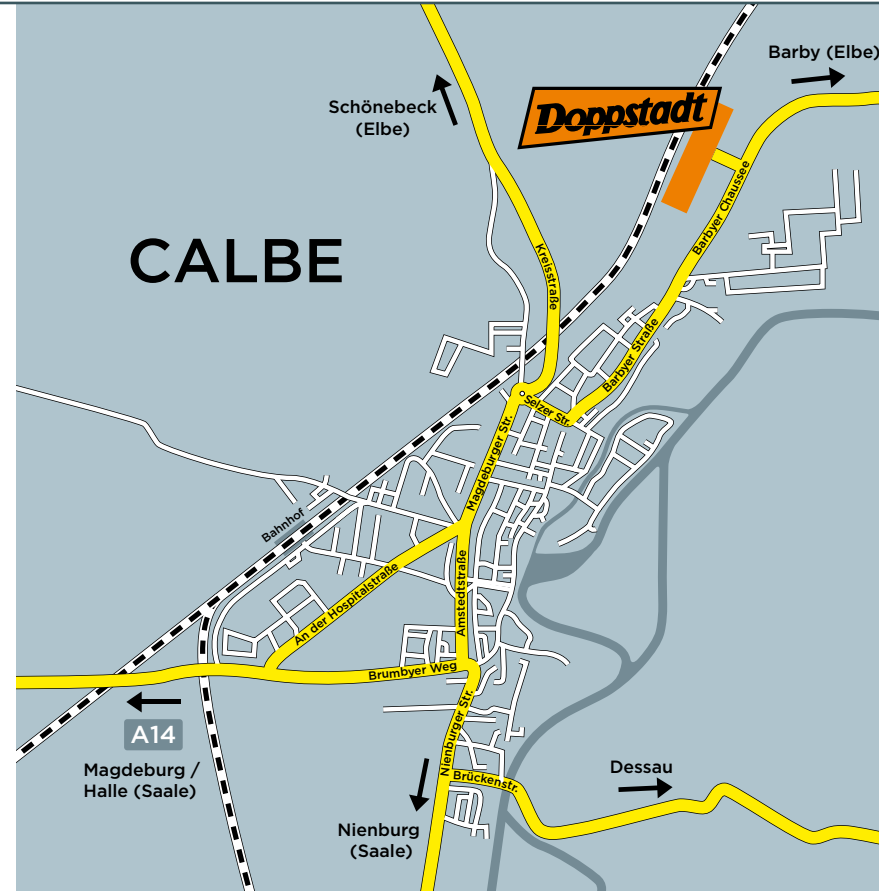

WE CARE

DOPPSTADT CALBE GmbH
Barbyer Chaussee 3
D - 39240 Calbe
Tel. +49 (0) 39291 55-270

1 A 14 bis Ausfahrt Calbe / Förderstedt – dann links Richtung Calbe (ca. 6 km) fahren.

2 Ortseingang Calbe links (Shell-Tankstelle) auf der Hospitalstraße einbiegen und bis zum Friedensplatz (Ampel) fahren, dort links in die Magdeburgerstraße einbiegen.

3 Geradeaus bis Kreisverkehr, hier gleich rechts abbiegen in die Salzerstraße und dann immer der Hauptstraße folgen.

4 Hinter den Ortsausgang Calbe in Richtung Barby liegt nach ca. 2 km hinter dem „Wäldchen“ links die DOPPSTADT Calbe GmbH.