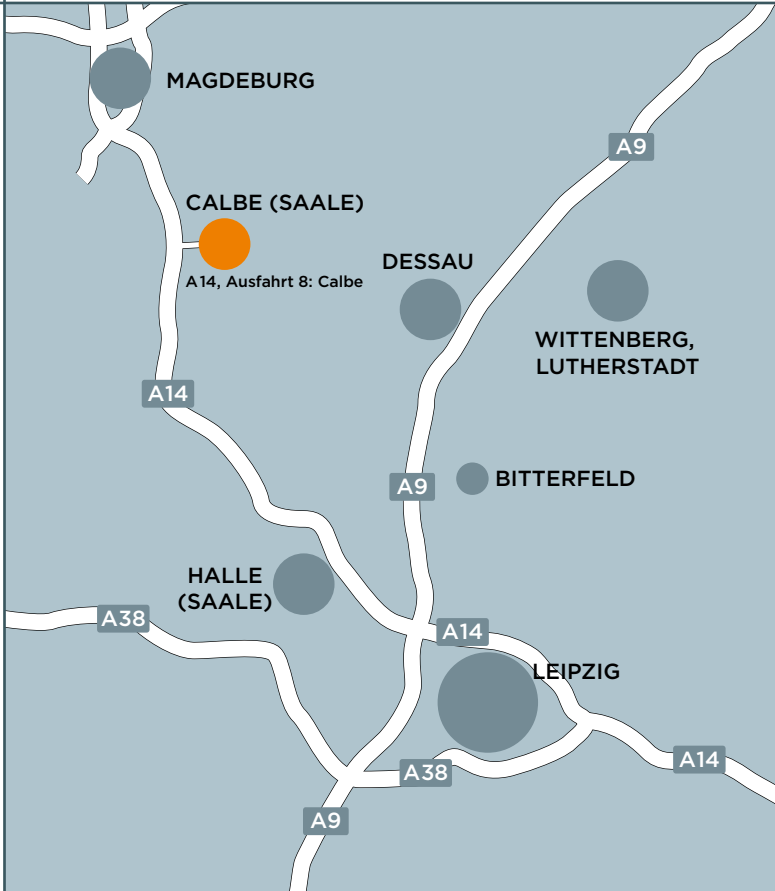

WE CARE

DOPPSTADT CALBE GmbH
Barbyer Chaussee 3
D - 39240 Calbe
Tel. +49 (0) 39291 55-270

1 A 14 bis Ausfahrt Calbe / Förderstedt – dann links Richtung Calbe (ca. 6 km) fahren.

2 Ortseingang Calbe links (Shell-Tankstelle) auf der Hospitalstraße einbiegen und bis zum Friedensplatz (Ampel) fahren, dort links in die Magdeburgerstraße einbiegen.

3 Geradeaus bis Kreisverkehr, hier gleich rechts abbiegen in die Salzerstraße und dann immer der Hauptstraße folgen.

4 Hinter den Ortsausgang Calbe in Richtung Barby liegt nach ca. 2 km hinter dem „Wäldchen“ links die DOPPSTADT Calbe GmbH.